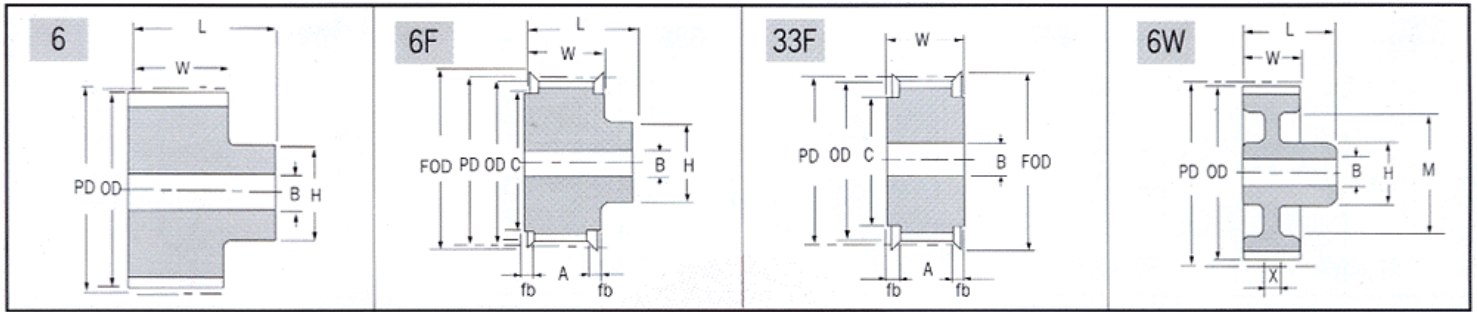

ISO 9001

동력전달용품

hanyang  14M-200S-68

hanyang  8M-40S-62

(株) 韓 洋 工 業
hanyang trading co.,ltd.

HTD, MR, GT, STPD PULLEY 8M

HTD8M 8MR, 8GT, S8M SPROCKET

BELT WIDTH	20.0	25.0	30.0	40.0	50.0	60.0	70.0	85.0
L	48.00	53.00	58.00	68.00	79.00	89.00	99.00	115.00
W	28.00	33.00	38.00	48.00	59.00	69.00	79.00	95.00
A ⁰ _{-0.2}	21.70	26.70	31.70	41.70	52.70	62.70	72.70	88.70
fb	3.15	3.15	3.15	3.15	3.15	3.15	3.15	3.15
X	8.00	9.00	9.00	11.00	12.00	13.00	14.00	15.00

NT	PD	OD	C	FOD	B _(MIN)	H
20	50.93	49.56	40	62	16	36
21	53.48	52.10	40	62	16	36
22	56.02	54.65	45	64	16	40
23	59.57	57.20	47	67	16	42
24	61.12	59.74	50	70	16	44
25	63.66	62.29	52	72	16	46
26	66.21	64.84	54	75	16	48
27	68.75	67.38	57	77	16	50
28	71.30	69.93	59	80	16	52
29	73.85	72.48	62	82	16	54
30	76.39	75.02	64	85	16	56
31	78.94	77.57	67	88	16	58
32	81.49	80.12	69	90	20	60
33	84.03	82.66	71	93	20	62
34	86.58	85.21	74	95	20	64
35	89.13	87.75	76	99	20	66
36	91.67	90.30	79	100	20	68
37	94.22	92.85	81	103	20	70
38	96.77	95.39	84	105	20	72
39	99.31	97.94	86	108	20	74
40	101.86	100.49	89	110	25	74
41	104.41	103.03	92	113	25	76
42	106.95	105.58	94	116	25	76
43	109.50	108.13	97	118	25	78
44	112.05	110.67	99	121	25	78
45	114.59	113.22	102	123	25	78
46	117.14	115.77	104	126	25	80
47	119.68	118.31	107	128	25	80
48	122.23	120.86	109	131	25	80
49	124.78	123.41	112	133	25	82
50	127.32	125.95	114	136	25	82
51	129.87	128.50	117	139	25	82
52	132.42	131.04	119	141	25	84
53	134.96	133.59	122	143	25	84
54	137.51	136.14	125	146	25	84
55	140.06	138.68	127	149	25	86
56	142.60	141.23	130	151	25	86
57	145.15	143.78	132	154	25	86
58	147.70	146.32	135	156	25	88